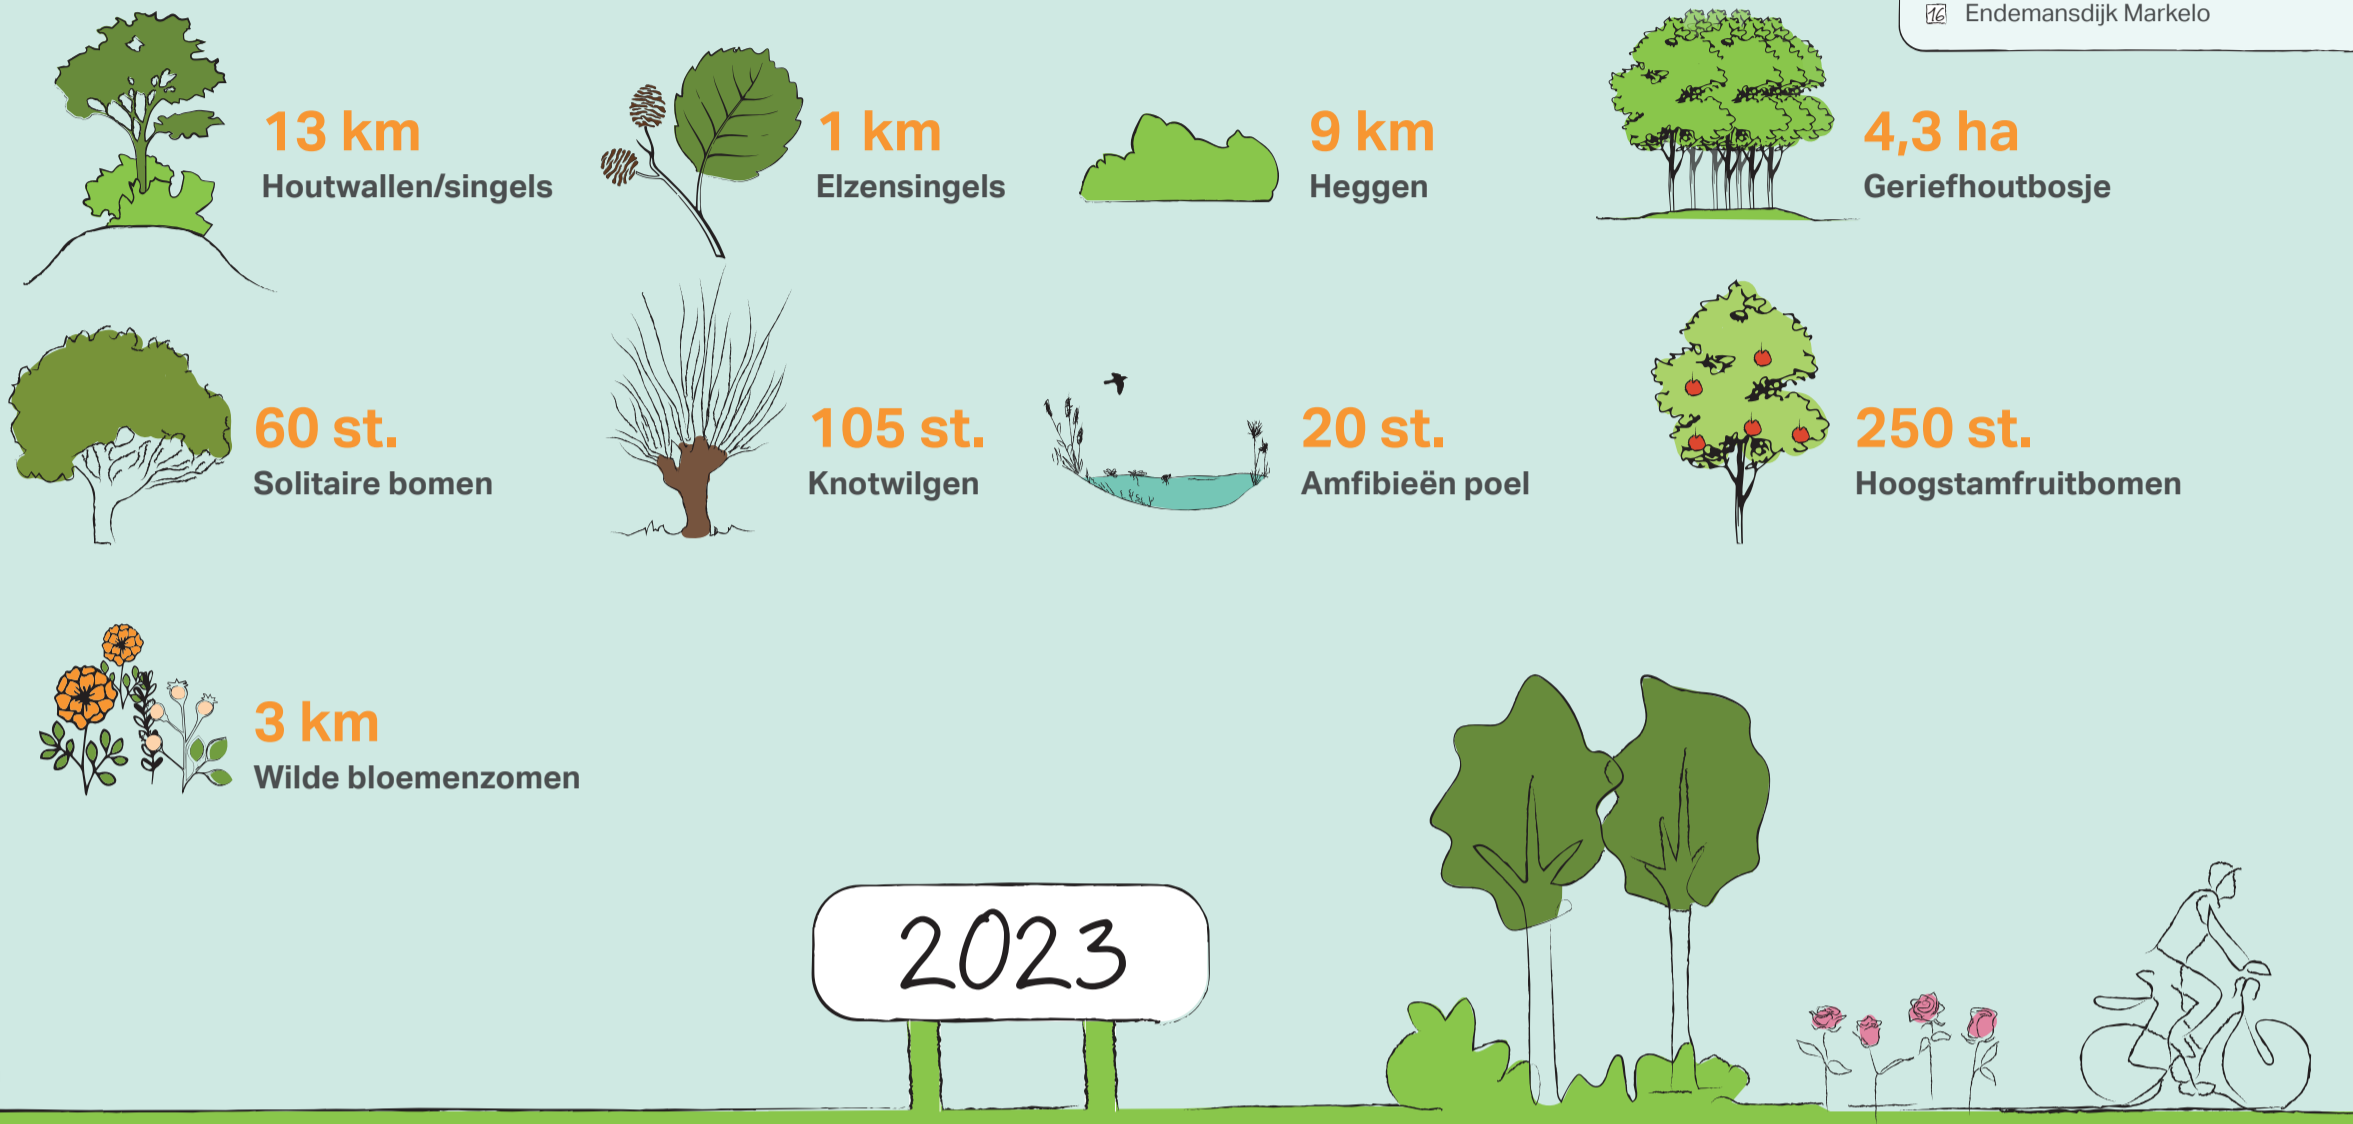

Resultaten Groenblauwe Dooradering