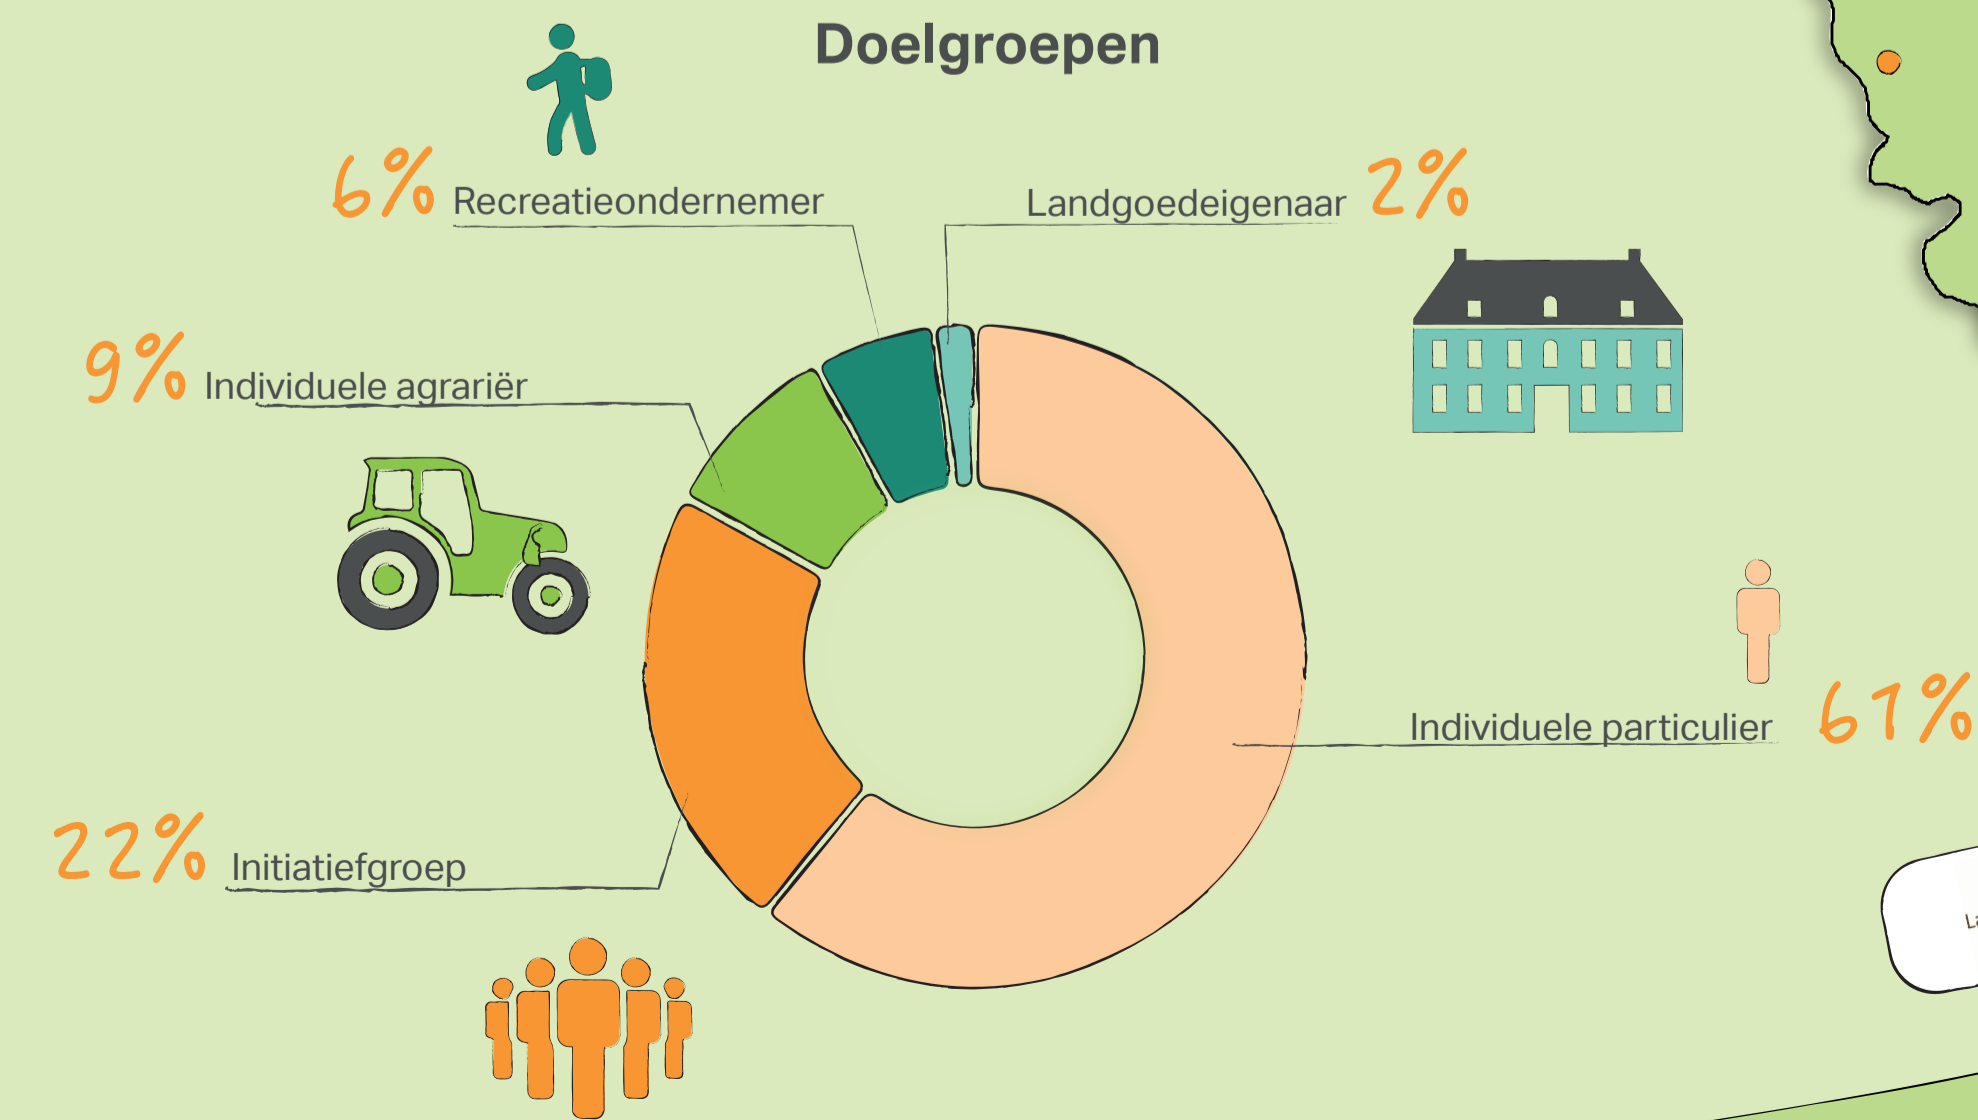

# Thema's van de landschapsvragen

## Advies op landschapsvragen Totaal 862 landschapsvragen

474 Landschapsvragen via boomdeeldagen  
279 Landschapsvragen via zaaiogeddagen  
109 Landschapsvragen algemeen

## Doelgroepen

- | Initiatieven in de Kop van Overijssel | Initiatieven in de IJsseldelta                     | Initiatieven in de Vechtdal                   | Initiatieven in Salland   | Initiatieven in Twente  |
|---------------------------------------|--|---|---|---|
| Steenwijkerwold                       | Kampersland<br>Zwartewatersklooster<br>Langenholte | Baarz<br>De Grote Scheere<br>Hoonhorst Bloeit | Elshof (SLB 1)<br>Elshof groep 1 Hoeven Hoek<br>Elshof groep 2 Kappehoek<br>Elshof groep 3 Tongeren<br>Elshof groep 4 Stobbenbroeks<br>Jipkesbelt Hulsen<br>Groengroep Haarle | Reutum<br>Hallfax monument Enschede<br>Wierdense Veld - 't Loo<br>Kogelwepvereniging Steeds Vooruit<br>Lattrop Brecklenkamp<br>Tilligte<br>Reutum (vervolg SLB 1)<br>Stichting Perspectief Eisenerbroek<br>Driene Hengelo<br>Haaksbergen Veldmaat Oost<br>Haaksbergen Brummelo<br>Hofvogels groep 1<br>Hofvogels groep 2<br>Hofvogels groep 3<br>Westelijke groene long<br>Endemansdijk Markelo |

## Streekeigen Landschapsbeheer